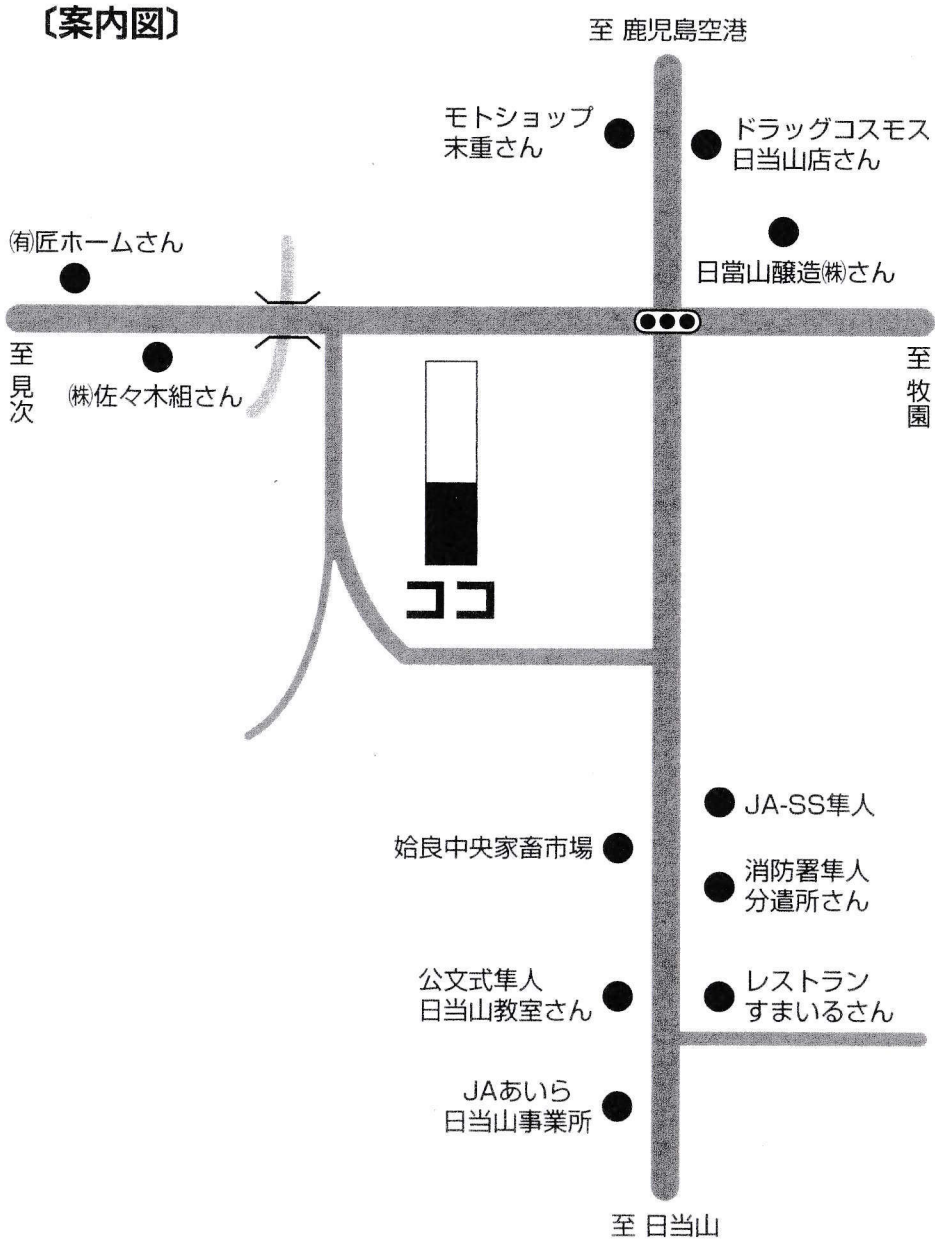

JAお墓サポートセンター

電話 (〇九九五) 五五ー九五九〇

〔案内図〕